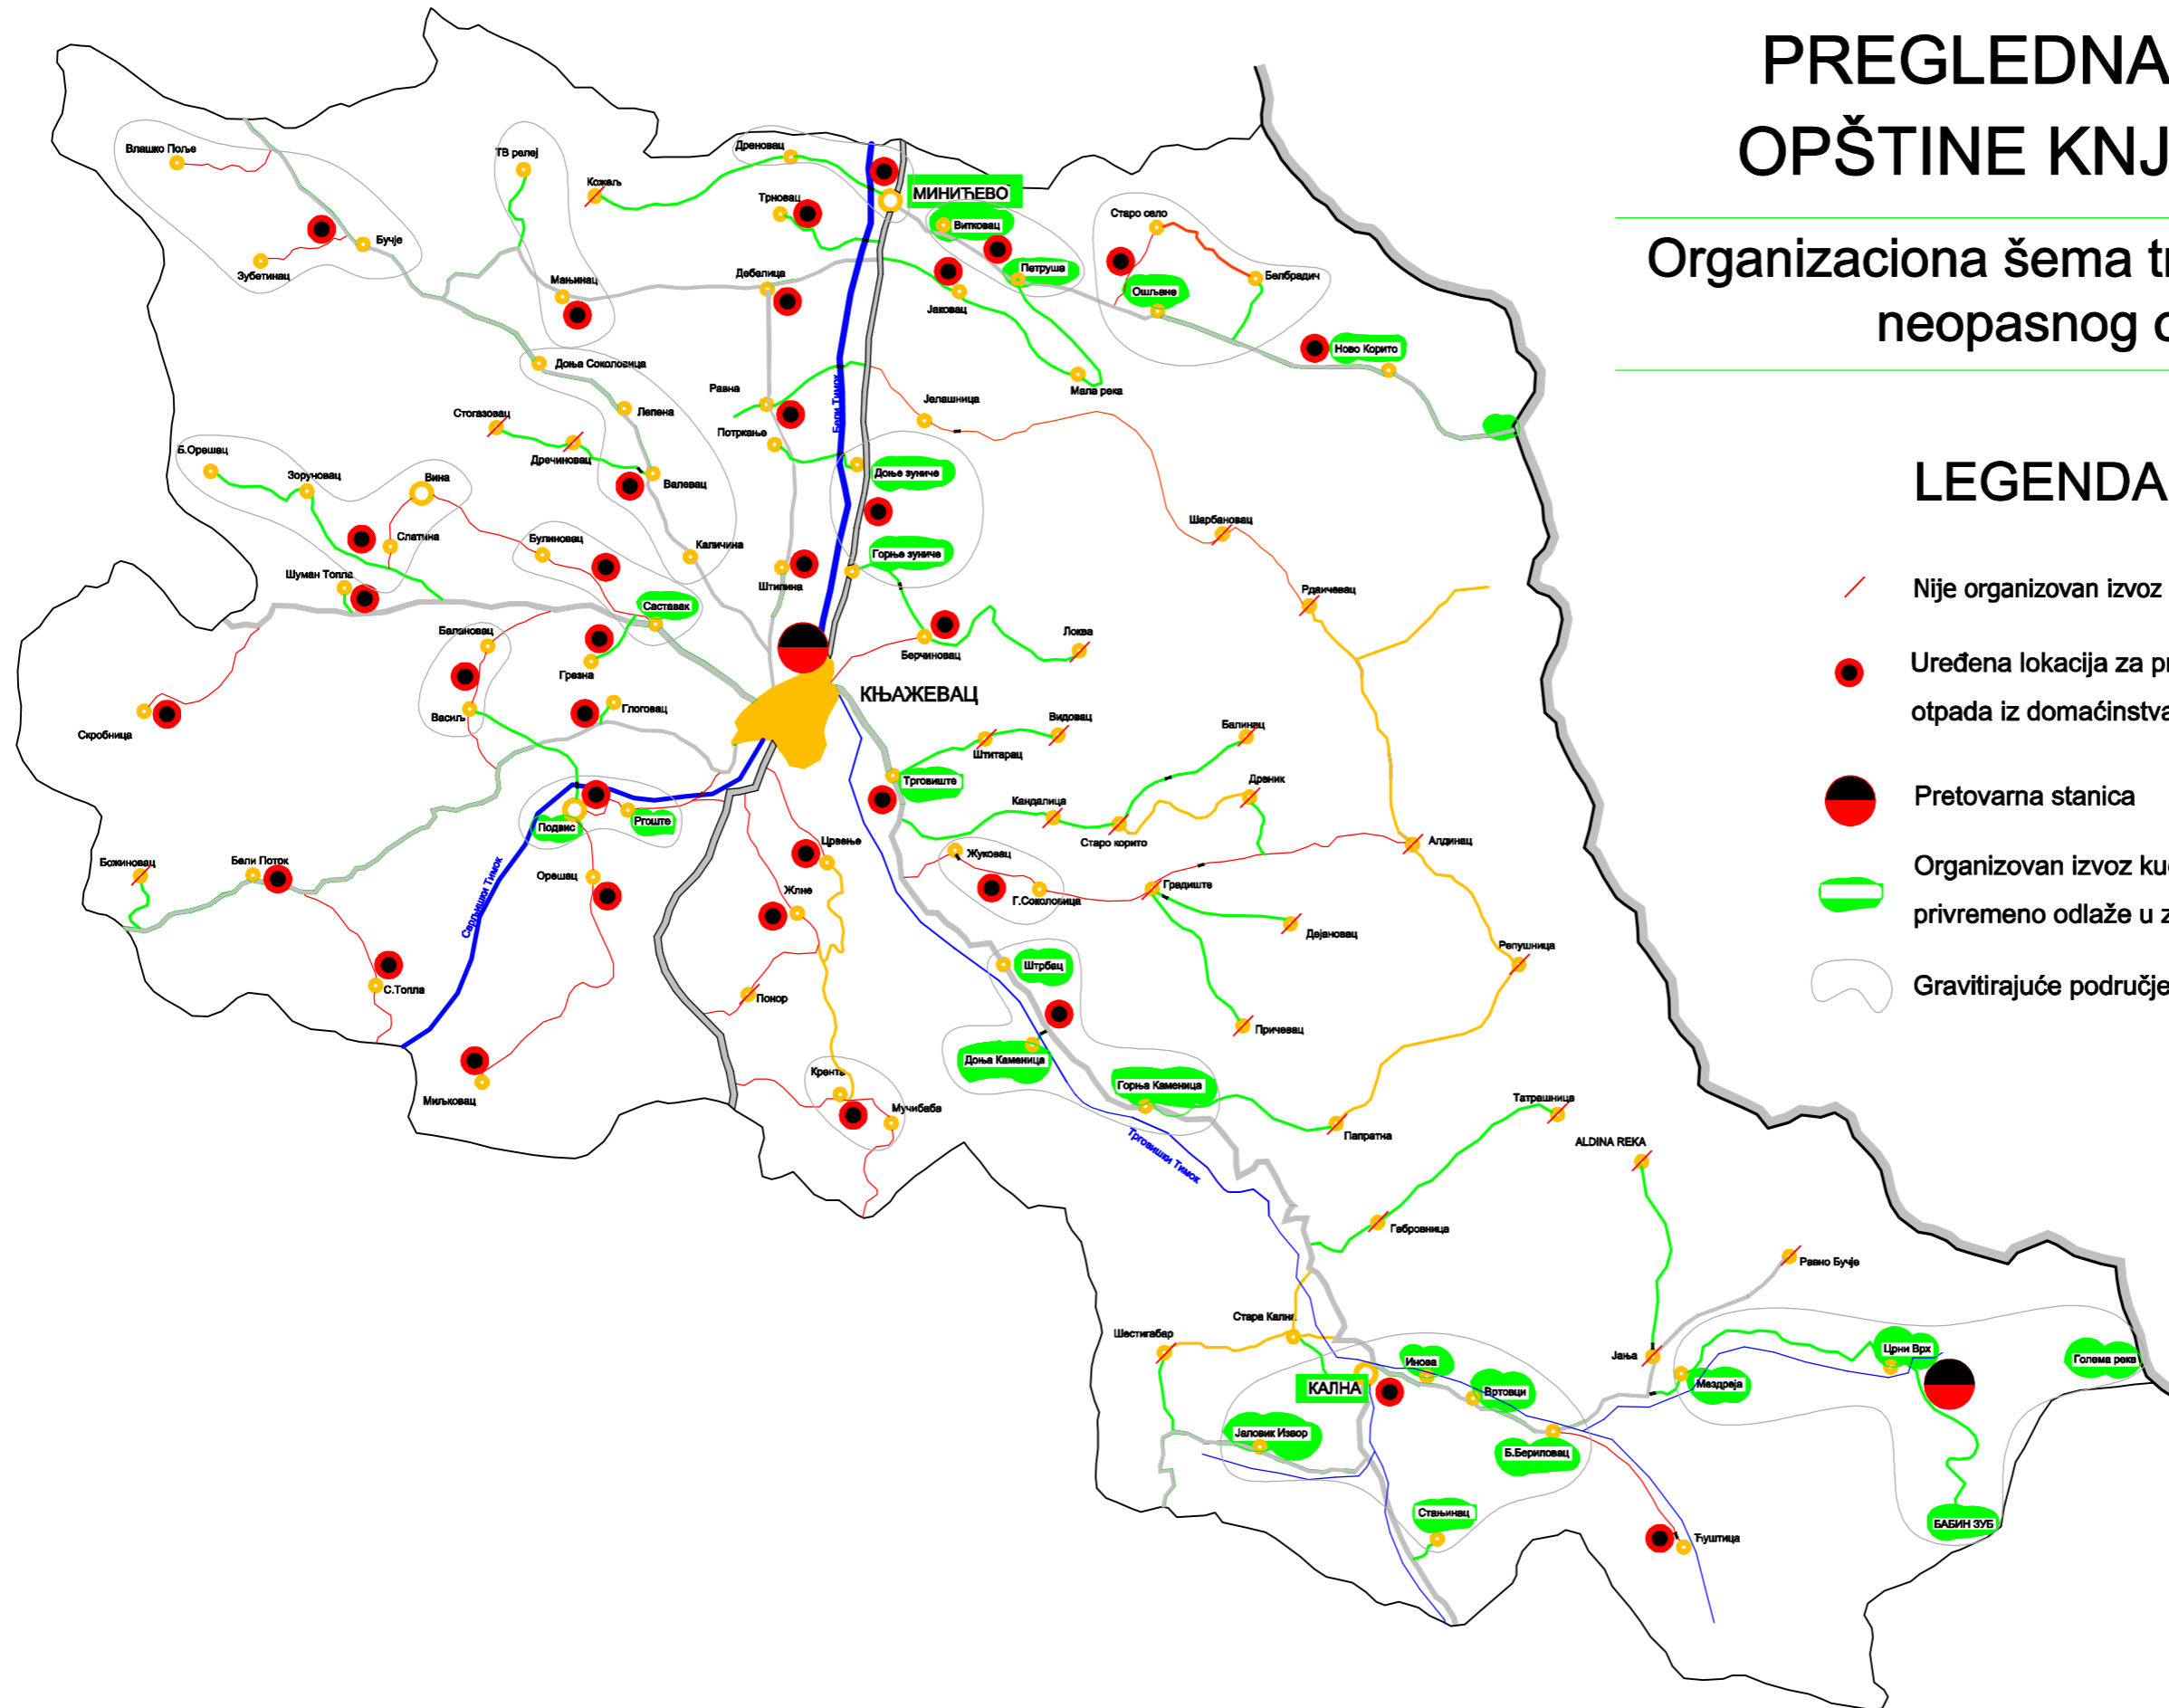

# PREGLEDNA KARTA OPŠTINE KNJAŽEVAC

## Organizaciona šema tretmana kućnog neopasnog otpada

### LEGENDA:

-  Nije organizovan izvoz smeća
-  Uređena lokacija za privremeno sakupljanje kabastog neopasnog otpada iz domaćinstva
-  Pretovarna stanica
-  Organizovan izvoz kućnog neopasnog otpada koji se privremeno odlaže u zajedničke kontejnere od 1,1 m<sup>3</sup>
-  Gravitirajuće područje